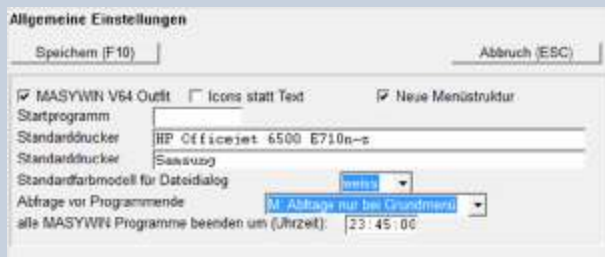

Mit dieser Funktion kann eine Auswertung so eingestellt werden, dass Serienmails erzeugt und anschließend versendet werden.

MASYWIN

ist ein Produkt von

Software Stähler GmbH

Schillerstraße 100
D-73614 Schorndorf

Inhalt Servicerelease

Autoshutdown je Benutzer

Über die Benutzereinstellungen kann jeder Anwender eine individuelle Uhrzeit definieren, zu der MASYWIN[®] automatisch beendet wird.

Tabellenbearbeitung

In sämtlichen Standard-MASYWIN[®] Tabellen ist nun eine komfortable Editierfunktion integriert. Jedes Tabellenfeld (falls editierbar) ist mit der Standardmaskenfunktion editierbar.